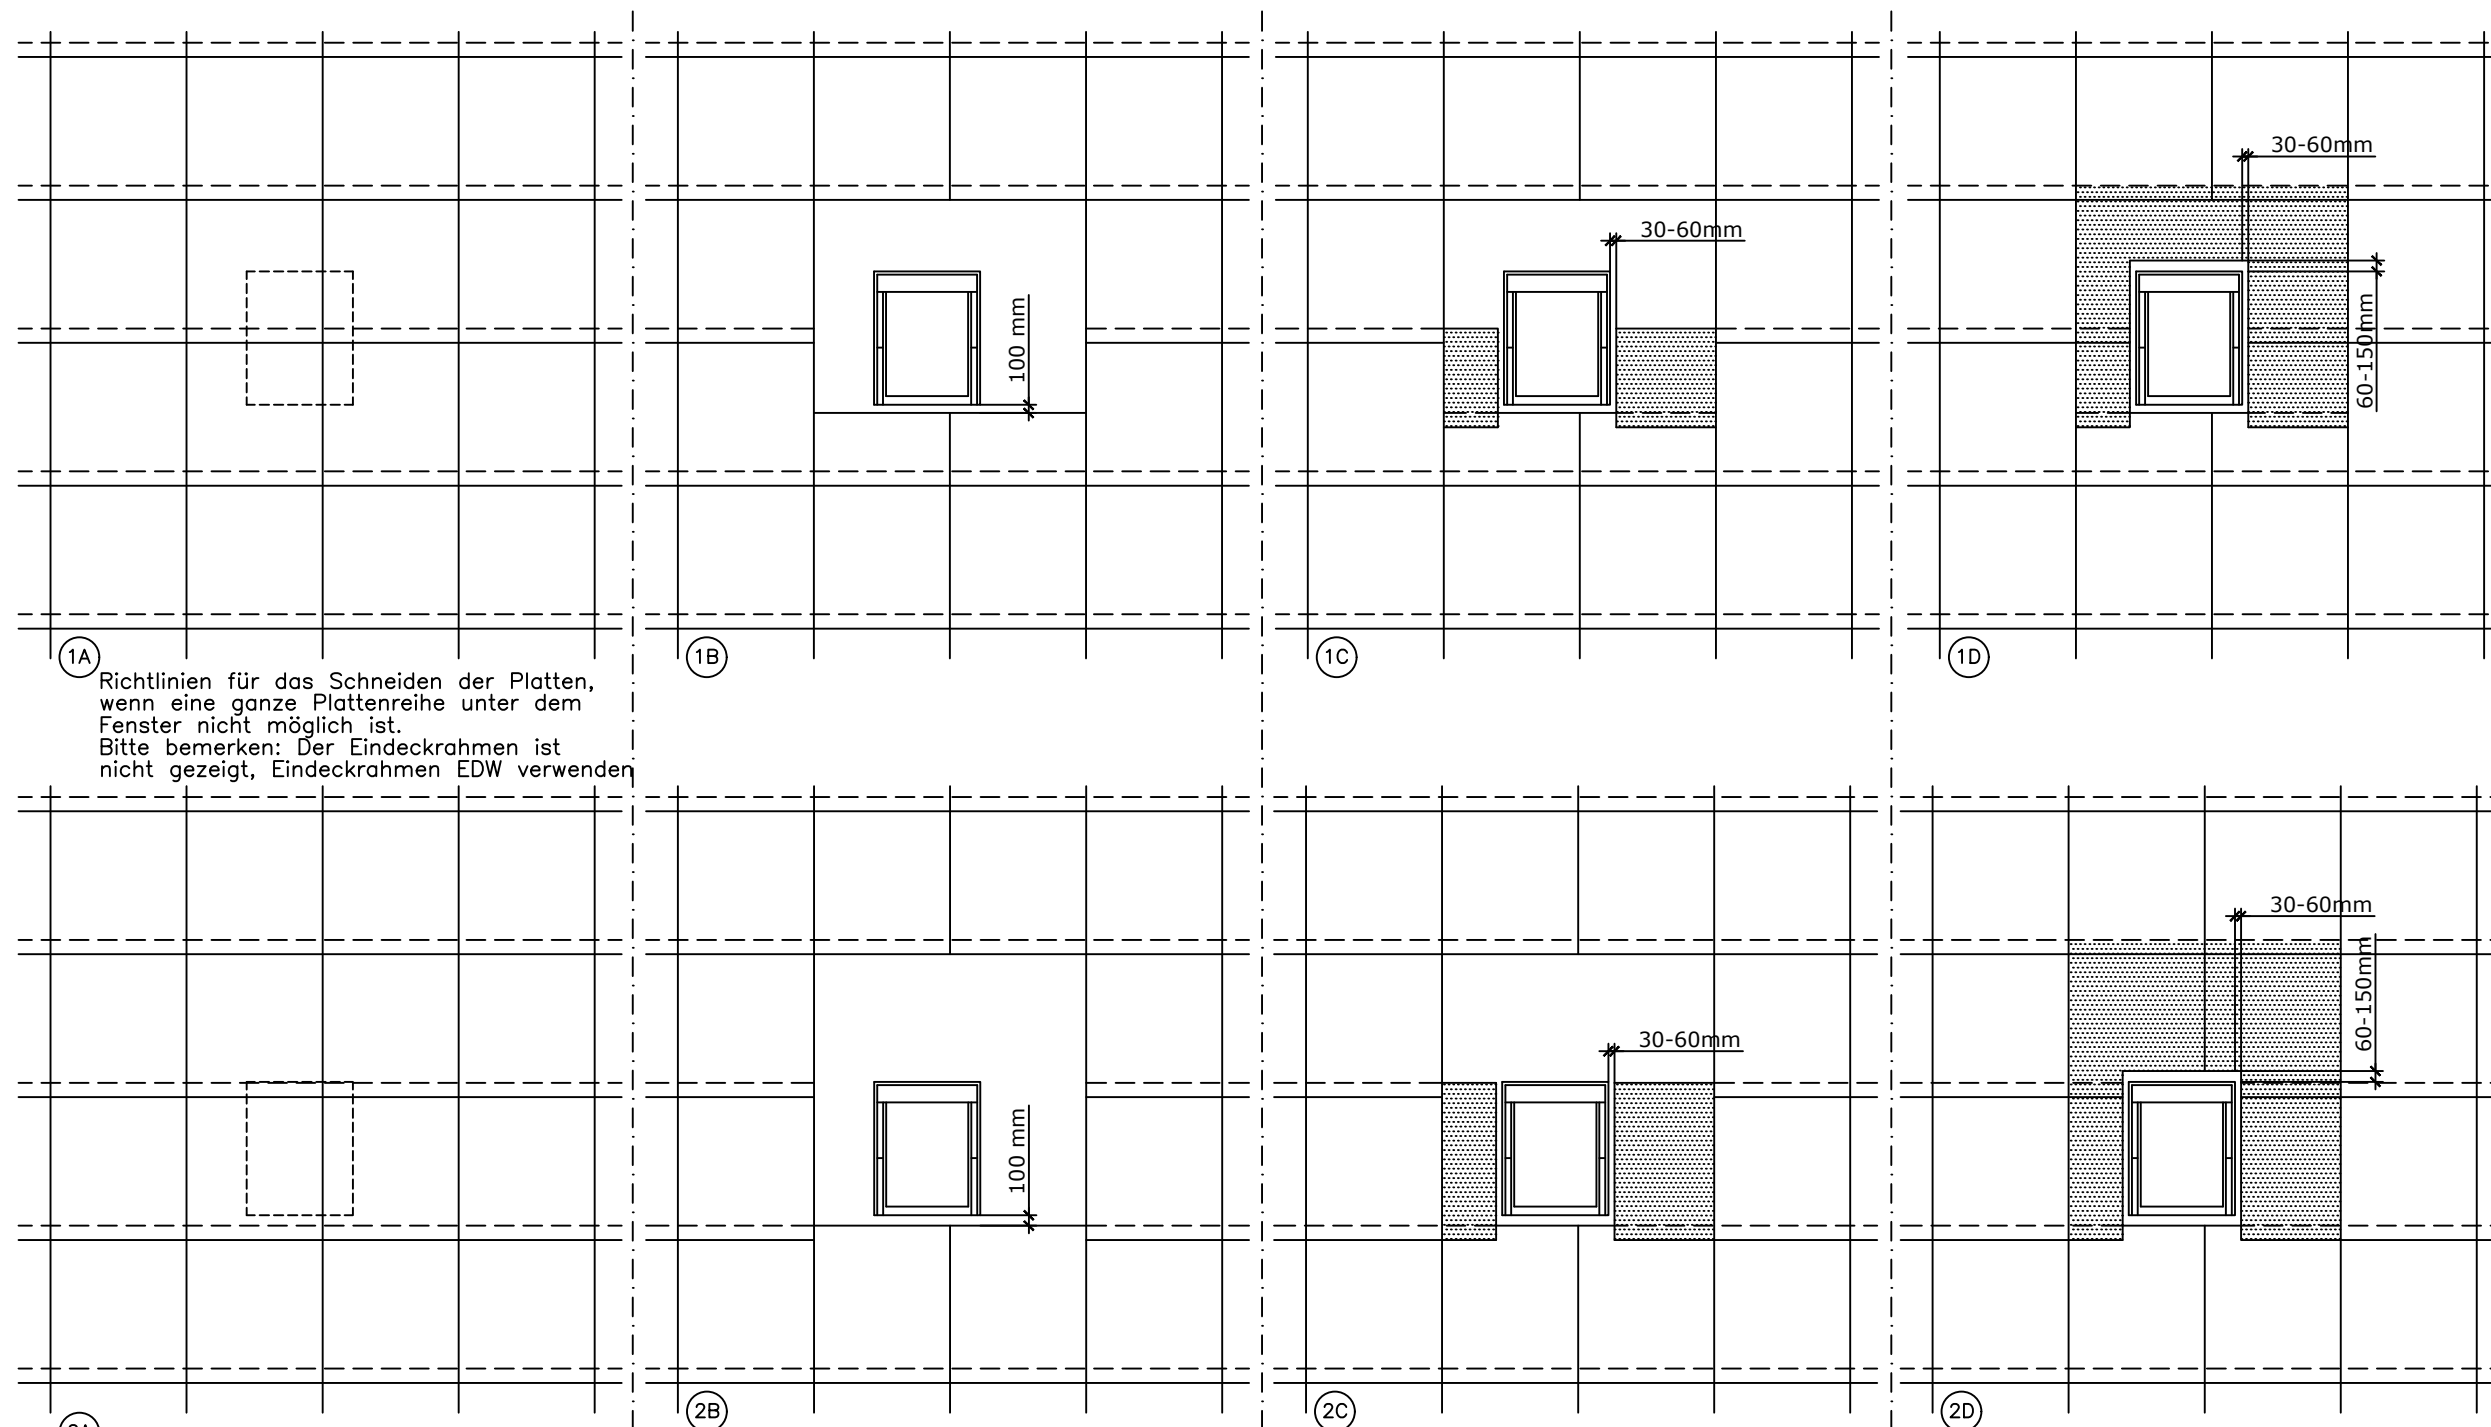

VELUX GGL Fenster Holz mit Welleternit

Anpassung des Dachmaterials bei verschiedenen Fensterplatzierungen in Wellplatten.

1A Richtlinien für das Schneiden der Platten, wenn eine ganze Plattenreihe unter dem Fenster nicht möglich ist. Bitte bemerken: Der Eindeckrahmen ist nicht gezeigt, Eindeckrahmen EDW verwenden

2A Richtlinien für das Schneiden der Platten, wenn eine ganze Plattenreihe unter dem Fenster möglich ist. Bitte bemerken: Der Eindeckrahmen ist nicht gezeigt, Eindeckrahmen EDW verwenden

Weitere technische Unterlagen finden Sie auf unserer Homepage unter der Rubrik Fachleute.

GGL fenêtre en bois avec plaques ondulées

Adaptation du matériau de recouvrement (plaques ondulées)

dans différente configuration de placement

1A Directives pour la découpe des plaques de matériaux de recouvrement ondulés autour d'une fenêtre, lorsqu'une rangée complète de plaques au-dessous de celle-ci n'est pas représenté, raccordement EDW

1B

1C

1D

2A Directives pour la découpe des plaques de matériaux de recouvrement ondulés autour d'une fenêtre, lorsqu'une rangée complète de plaques au-dessous de celle-ci n'est pas représenté, raccordement EDW