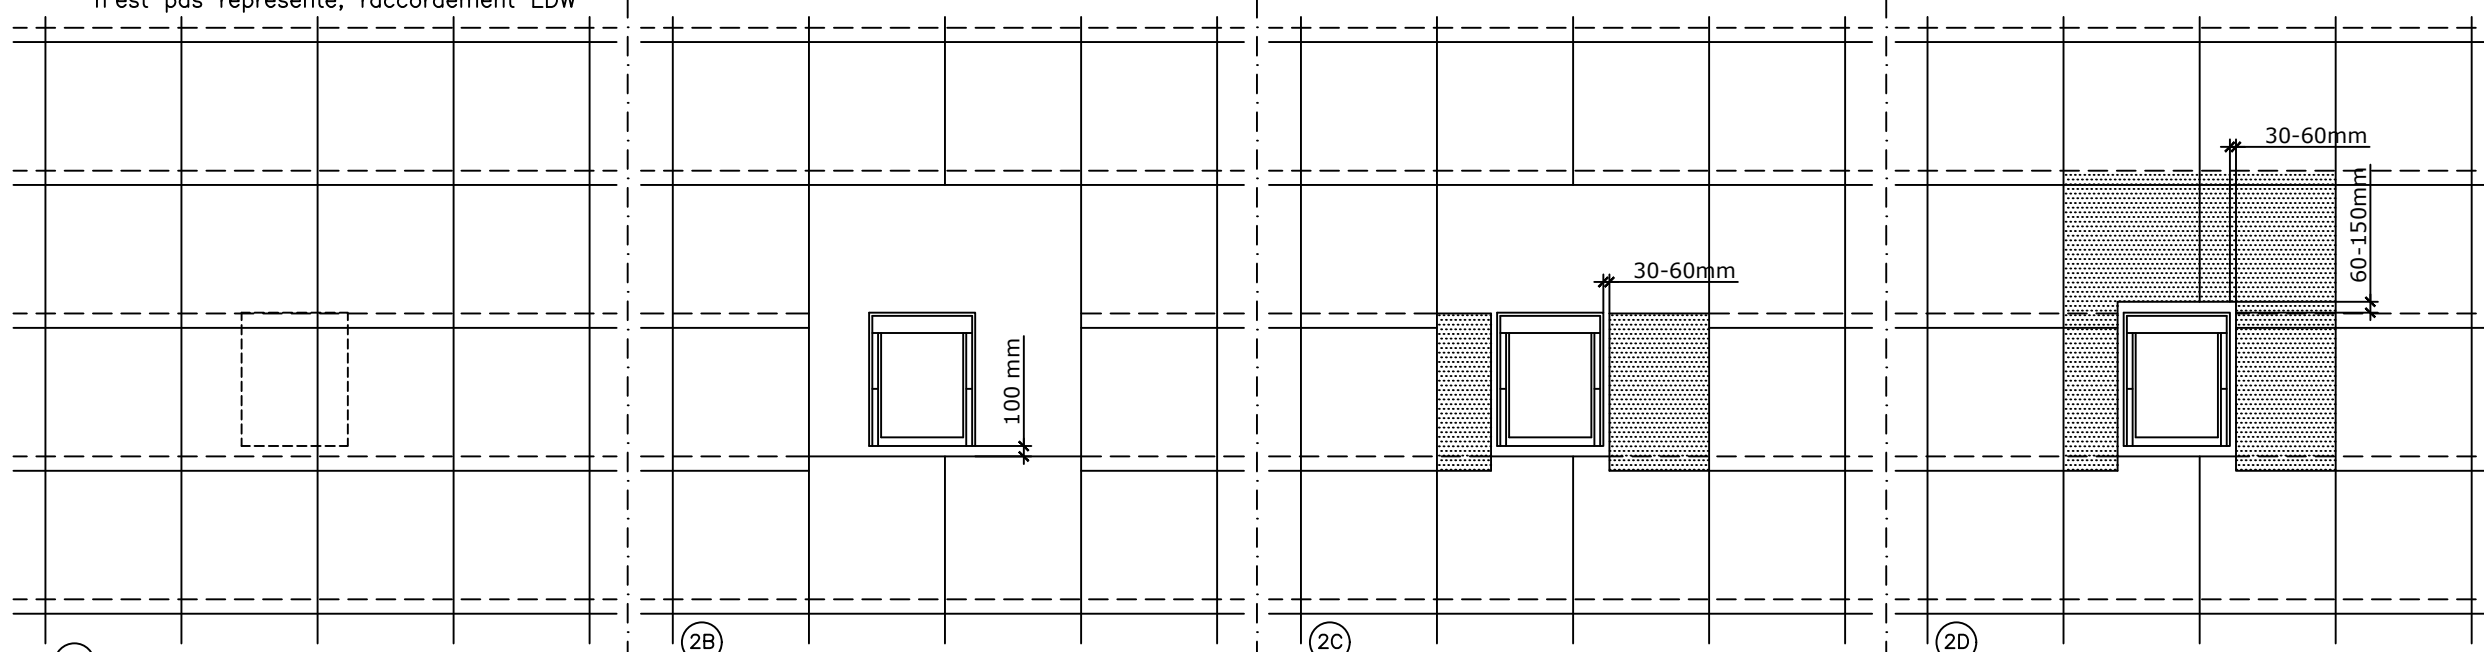

VELUX GGL Fenster Holz mit Welleternit

Anpassung des Dachmaterials bei verschiedenen Fensterplatzierungen in Wellplatten.

1A Richtlinien für das Schneiden der Platten, wenn eine ganze Plattenreihe unter dem Fenster nicht möglich ist. Bitte bemerken: Der Eindeckrahmen ist nicht gezeigt, Eindeckrahmen EDW verwenden

GGL fenêtre en bois avec plaques ondulées

Adaptation du matériau de recouvrement (plaques ondulées)

dans différente configuration de placement

1A Directives pour la découpe des plaques de matériaux de recouvrement ondulés autour d'une fenêtre, lorsqu'une rangée complète de plaques au-dessous de celle-ci n'est pas représenté, raccordement EDW

1B

1C

1D

2A Directives pour la découpe des plaques de matériaux de recouvrement ondulés autour d'une fenêtre, lorsqu'une rangée complète de plaques au-dessous de celle-ci n'est pas représenté, raccordement EDW