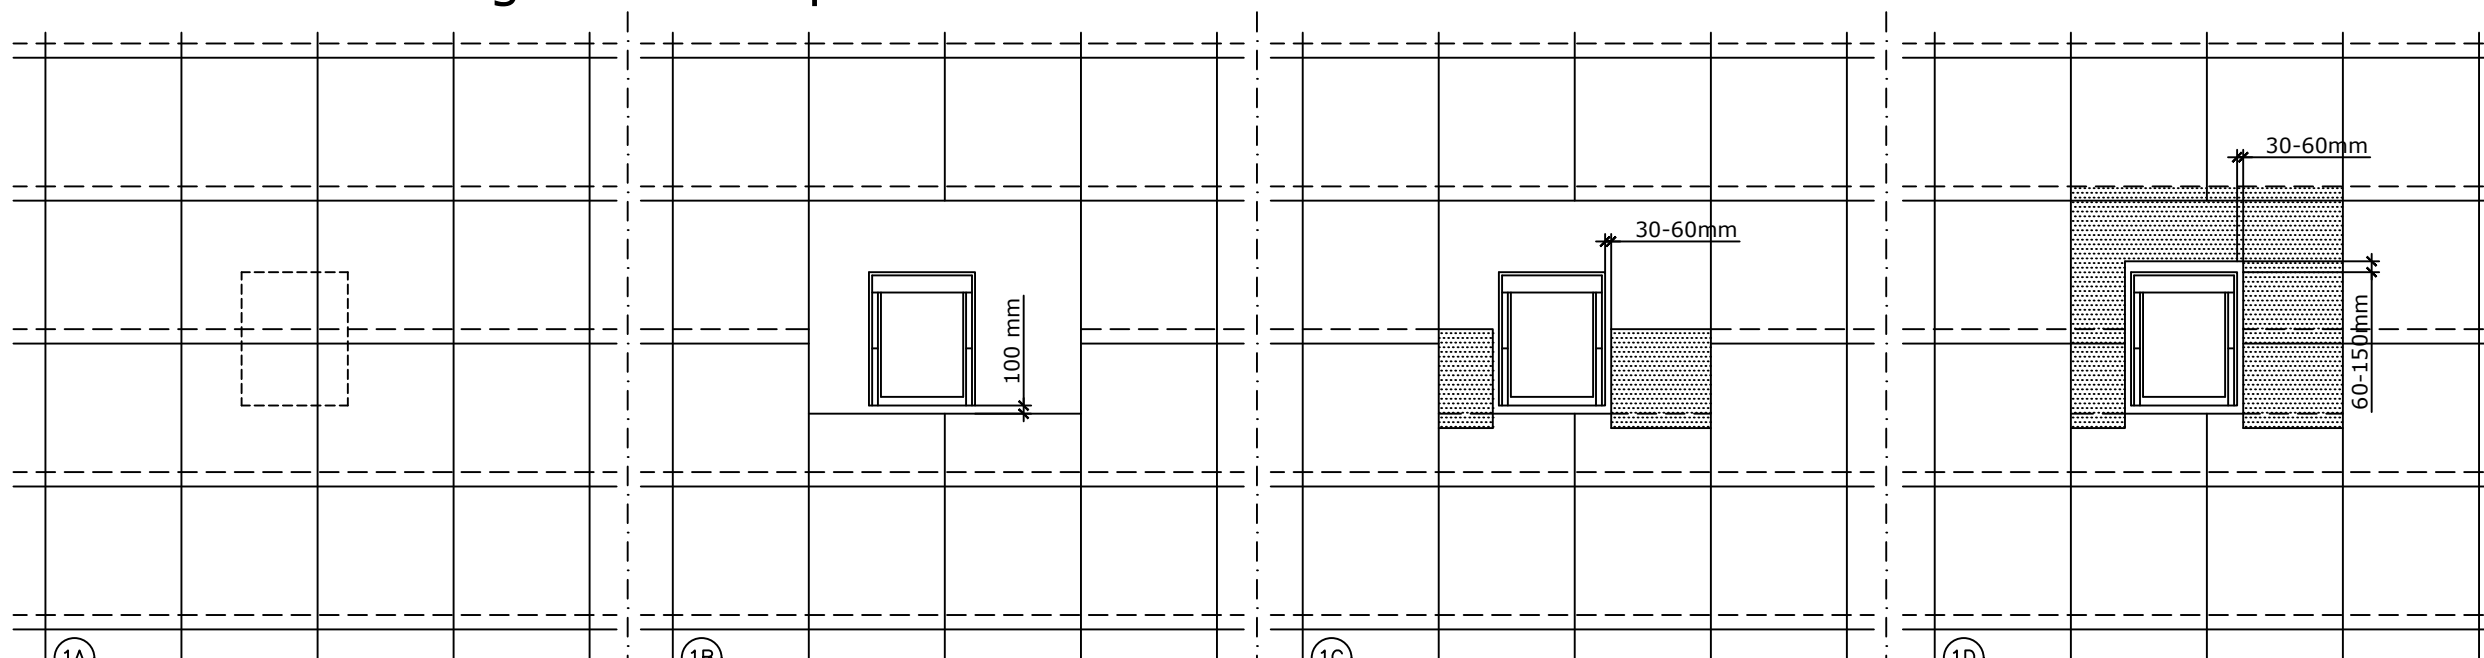

VELUX GGL Fenster Holz mit Welleternit

Anpassung des Dachmaterials bei verschiedenen Fensterplatzierungen in Wellplatten.

1A Richtlinien für das Schneiden der Platten, wenn eine ganze Plattenreihe unter dem Fenster nicht möglich ist. Bitte bemerken: Der Eindeckrahmen ist nicht gezeigt, Eindeckrahmen EDW verwenden

2A Richtlinien für das Schneiden der Platten, wenn eine ganze Plattenreihe unter dem Fenster möglich ist. Bitte bemerken: Der Eindeckrahmen ist nicht gezeigt, Eindeckrahmen EDW verwenden

Weitere technische Unterlagen finden Sie auf unserer Homepage unter der Rubrik Fachleute.

GGL fenêtre en bois avec plaques ondulées

Adaptation du matériau de recouvrement (plaques ondulées)

dans différente configuration de placement

1A Directives pour la découpe des plaques de matériaux de recouvrement ondulés autour d'une fenêtre, lorsqu'une rangée complète de plaques au-dessous de celle-ci n'est pas représenté, raccordement EDW

1B

1C

1D

2A Directives pour la découpe des plaques de matériaux de recouvrement ondulés autour d'une fenêtre, lorsqu'une rangée complète de plaques au-dessous de celle-ci n'est pas représenté, raccordement EDW